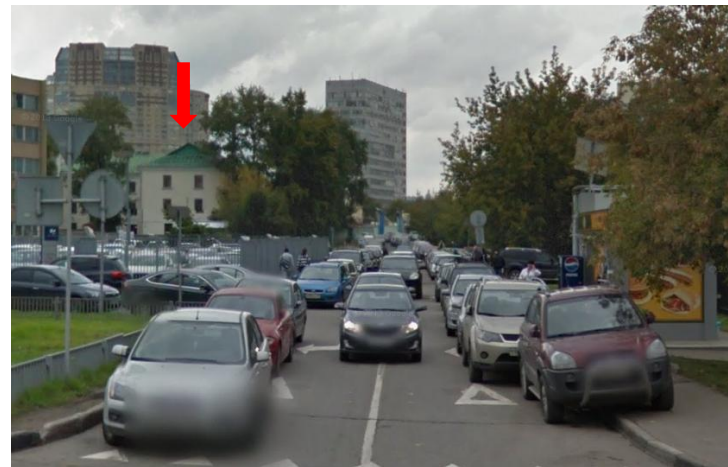

Фото 1. Вид с пересечения ул. Обручева и Старокалужского ш.

Фото 2. Вид на калитку со Старокалужского ш.

Точный адрес: Москва, ул. Обручева, д.27, кор.8, оф. 114, тел.: +7 495 782-50-76.

М. Калужская, 1-й вагон из центра, в переходе направо, выход к ул. Обручева. По ул. Обручева пройти до пересечения со Старокалужским ш. (первый поворот) и повернуть на право. Вы увидите наше 3-х этажное здание с зеленой крышей (фото 1). У здания (фото 2) войдите в калитку и поверните направо. Вход в углу строения, 1-й этаж, коридор направо.

От метро до нашего офиса 351 метр.